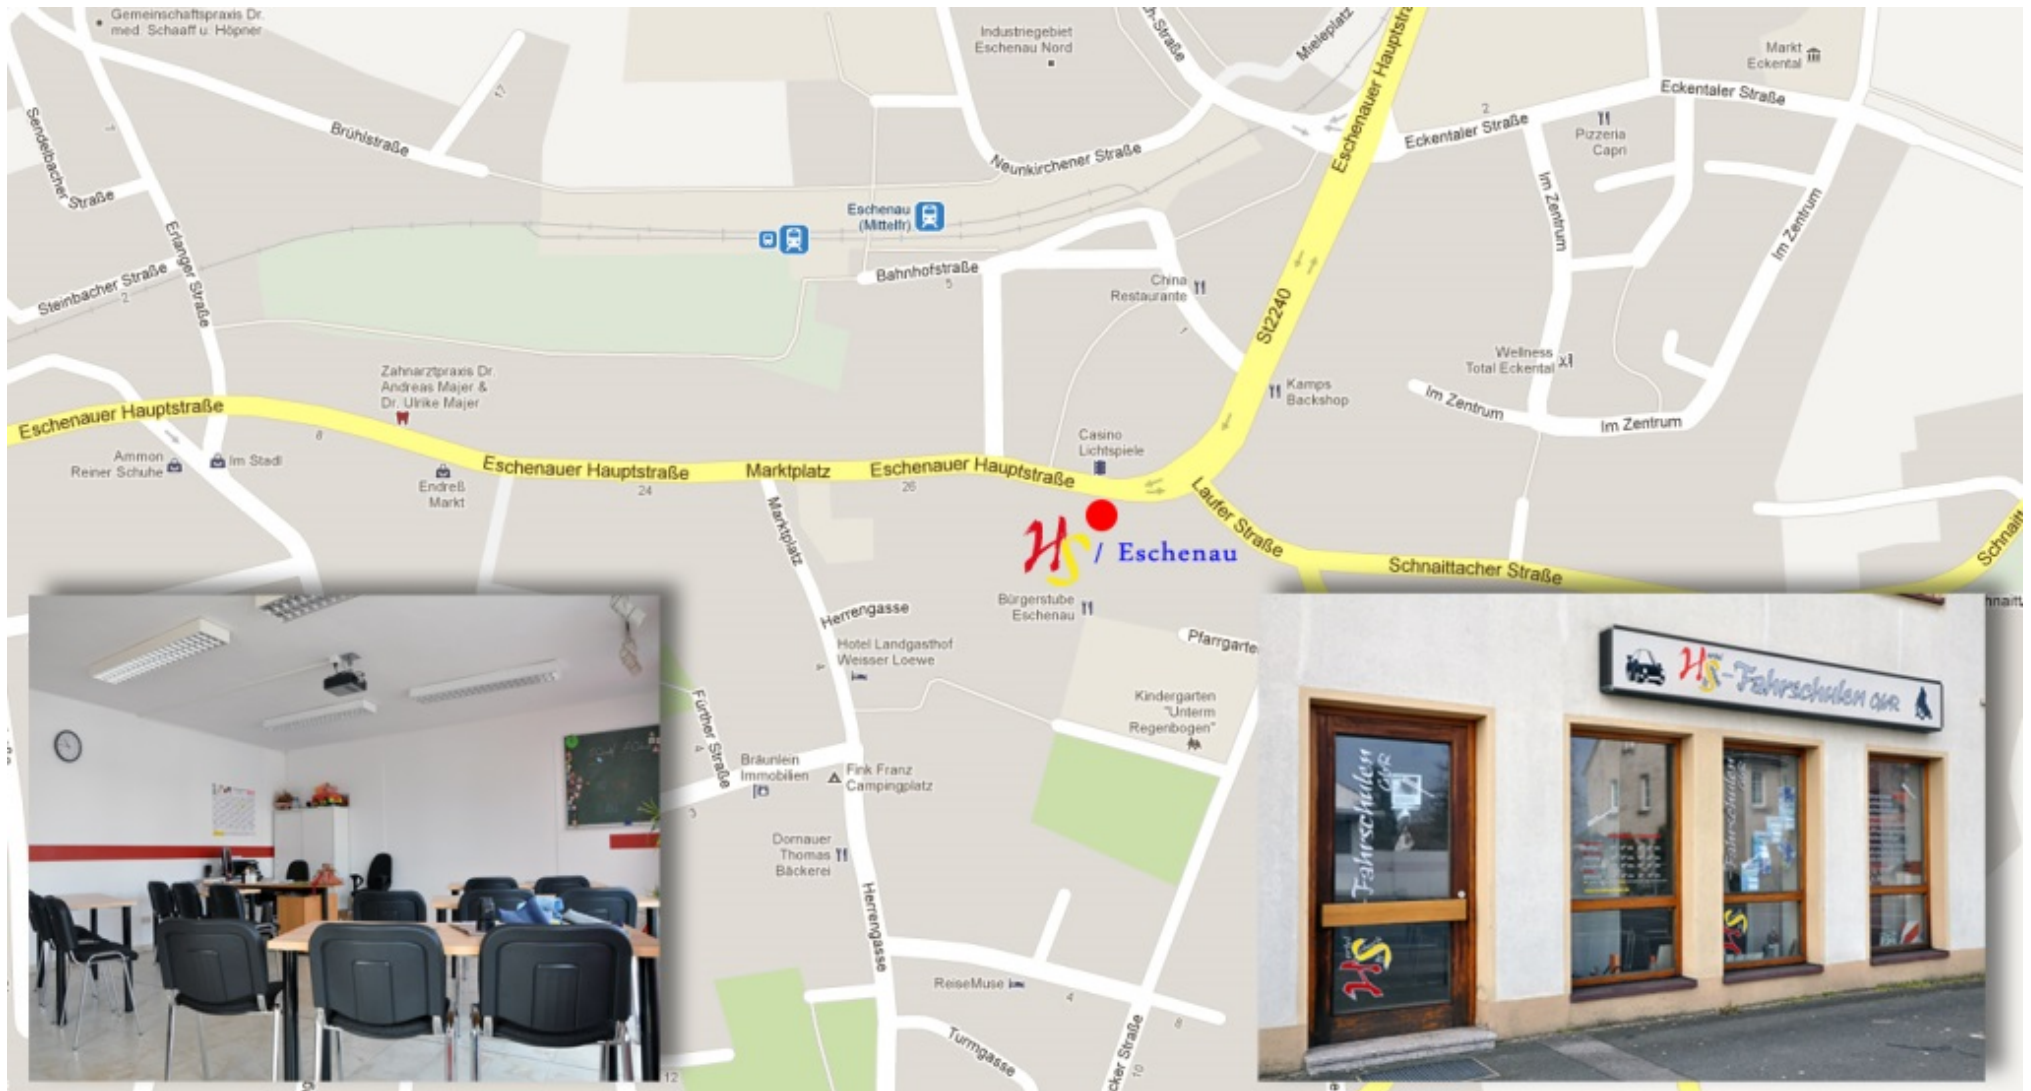

# HS-Fahrschulen GbR, Fahrschule in Eschenau, Eschenauer Hauptstrasse 36

Anmeldung: **Dienstag** und **Donnerstag**, 18:30 - 19 Uhr. Unterricht: **Dienstag**, 19 - 20:30 Uhr - *Klassenspezifischer Unterricht* Klasse B: gerade Kalenderwoche. Klasse A/M: ungerade Kalenderwoche. **Donnerstag**, 19 - 20:30 Uhr- Allgemeiner Unterricht